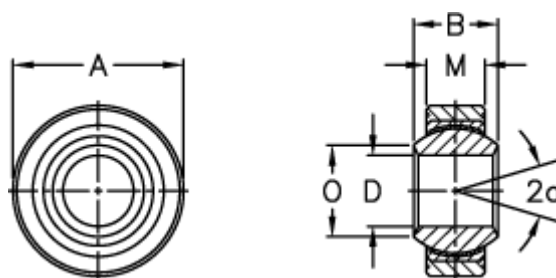

Varenummer: 03354016  
Beskrivelse: Fluro ledleje GLRSW 16MS

## Mål

a (grader)	= 15	Vægt (g) = 115
Ah6	= 38	
B	= 21	
DH7	= 16	
Dynamisk radial belastning C (kN)	= 52.5	
M	= 15	
O	= 19.3	
Statisk radial belastning C0 (kN)	= 88	